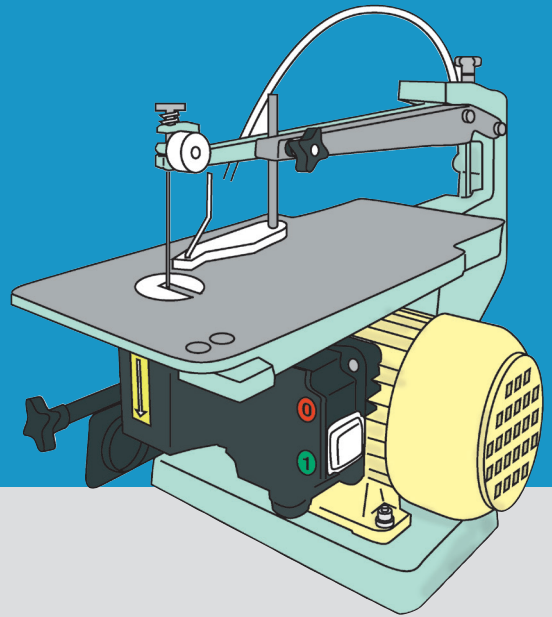

Dekupørsav

INDRETNING

- Maskinen skal have fastmonteret trykfod/emneholder.
- Alle bevægelige dele under arbejdsplanet skal være fuldstændigt afskærmet under savning.
- Se også fællesbestemmelser for træbearbejdningsmaskiner.

Intet løsthængende hår eller tøj

Høreværn og sikkerhedsbriller

KILDE

"BrancheFællesskabet for Arbejdsmiljø
for Velfærd og Offentlig administration"

www.arbejdsmiljoweb.dk/klokken